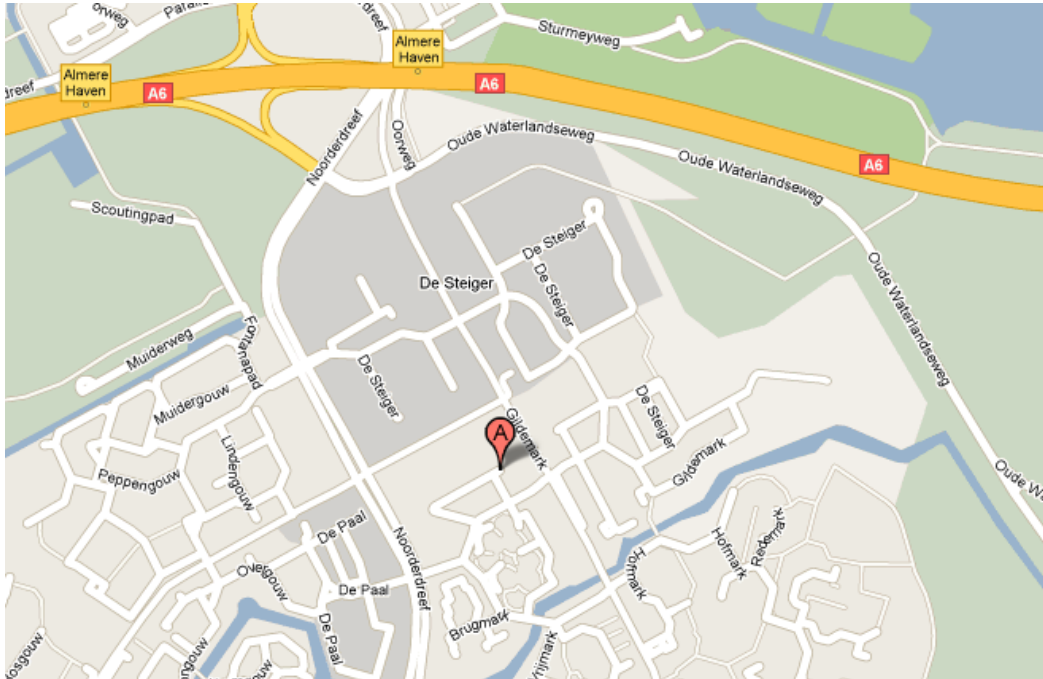

## ROUTE BESCHRIJVING

### Komende vanuit de richting Amsterdam (A1)

- U neemt vanaf de A1, de afslag Almere/Lelystad (A6)
- U neemt afslag 4, Almere haven
- Onderaan de afslag slaat u rechtsaf
- Rijdt rechtdoor bij de volgende stoplichten
- Bij de volgende stoplichten slaat u linksaf
- Na 20 meter houdt u links aan op de T-splitsing
- Neem de tweede zijstraat aan uw linker hand
- Rijdt recht door
- Aan uw rechter hand ziet u een parkeerplaats
- Hier kunt u uw auto parkeren.
- U vindt ons kantoor achterin aan uw linker hand