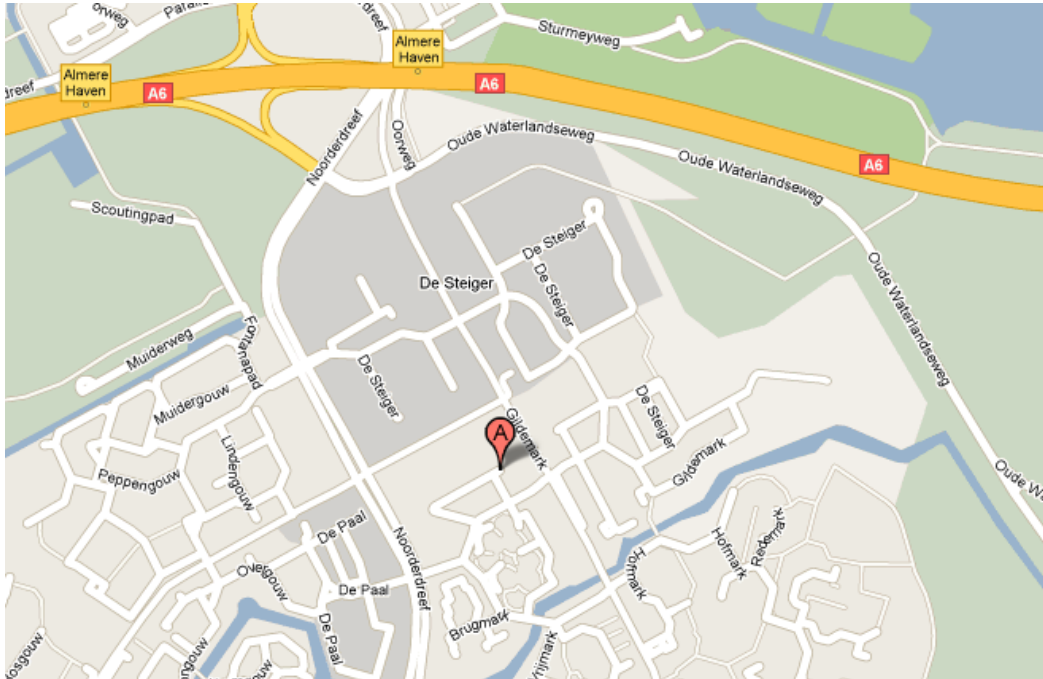

P3

Partner in
Personeel op
Projectbasis

ROUTE BESCHRIJVING

Komende vanuit de richting Breda/Hilversum/Utrecht (A27)

- U neemt vanaf de A1, de afslag Almere/Lelystad (A6)
- U neemt afslag 4, Almere haven
- Onderaan de afslag slaat u rechtsaf
- Rijdt rechtdoor bij de volgende stoplichten
- Bij de volgende stoplichten slaat u linksaf
- Na 20 meter houdt u links aan op de T-splitsing
- Neem de tweede zijstraat aan uw linker hand
- Rijdt recht door
- Aan uw rechter hand ziet u een parkeerplaats
- Hier kunt u uw auto parkeren.
- U vindt ons kantoor achterin aan uw linker hand